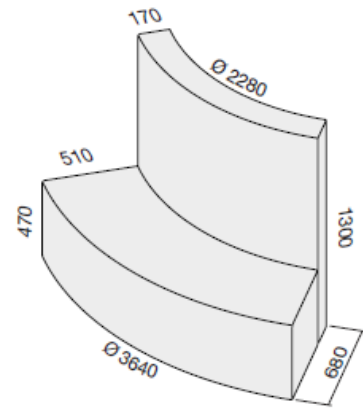

VALEURS D'ABSORPTION

Absorption (α_s) : (Fréquence en Hz) selon NBN ISO 11654 et NBN ISO 354

125	250	500	1000	2000	4000	α_w	Classe
0.20	0.68	0.98	1.07	1.13	1.15	0.90	A

CARACTÉRISTIQUES

	MOOD SLICE (CERCLE INTÉRIEUR)	MOOD SLICE (CERCLE EXTÉRIEUR)
MATÉRIAU	Une structure en bois de 15 mm assemblée avec médium de 6 mm, recouverte d'une mousse de polyéther HR + recouverte de dacron.	
COLORIS	Tissu : 40+ couleurs – standard Lucia ou Blazer (Camira Fabrics) – <i>autres tissus sur demande</i>	
HAUTEUR*	1300 mm	
RADIUS SIÈGE	∅ 1260 mm	∅ 3640 mm
RADIUS DOS	∅ 2620 mm	∅ 2280 mm
POIDS	Selon dimensions	
CONNEXION	Des pièces métalliques	
GARANTIE	<ul style="list-style-type: none">🌀 3 ans contre tout vice de production en usage normal de bureau🌀 Pérennité: 5 ans	

* Voir les modules ci-dessous pour les dimensions et possibilités de combinaison - autres dimensions sur demande

MOOD SLICE

MOOD SLICE x5 (Round Meeting Point)