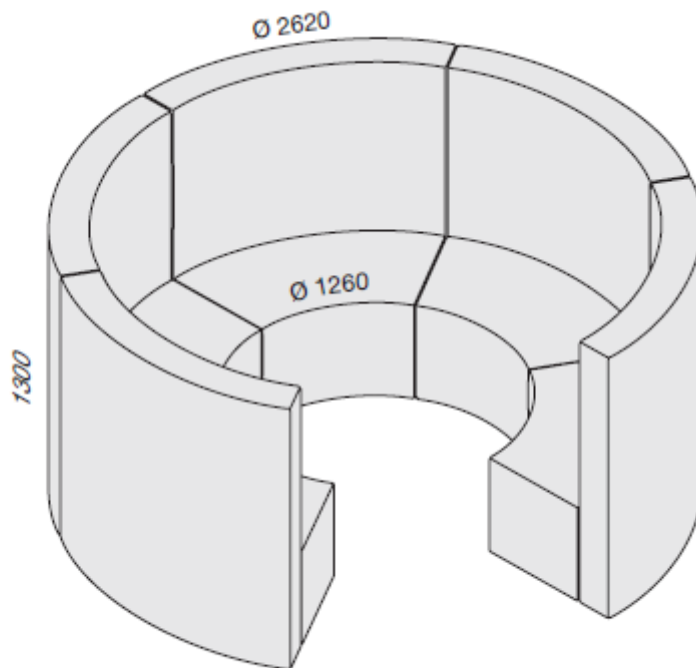

VALEURS D'ABSORPTION

Absorption (α_s) : (Fréquence en Hz) selon NBN ISO 11654 et NBN ISO 354

125	250	500	1000	2000	4000	α_w	Classe
0.20	0.68	0.98	1.07	1.13	1.15	0.90	A

CARACTÉRISTIQUES

	MOOD SLICE (CERCLE INTÉRIEUR)	MOOD SLICE (CERCLE EXTÉRIEUR)
MATÉRIAU	Une structure en bois de 15 mm assemblée avec médium de 6 mm, recouverte d'une mousse de polyéther HR + recouverte de dacron.	
COLORIS	Tissu : 40+ couleurs – standard Lucia ou Blazer (Camira Fabrics) – <i>autres tissus sur demande</i>	
HAUTEUR*	1300 mm	
RADIUS SIÈGE	∅ 1260 mm	∅ 3640 mm
RADIUS DOS	∅ 2620 mm	∅ 2280 mm
POIDS	Selon dimensions	
CONNEXION	Des pièces métalliques	
GARANTIE	<ul style="list-style-type: none">🌀 3 ans contre tout vice de production en usage normal de bureau🌀 Pérennité: 5 ans	

* Voir les modules ci-dessous pour les dimensions et possibilités de combinaison - autres dimensions sur demande

MOOD SLICE

MOOD SLICE x5 (Round Meeting Point)