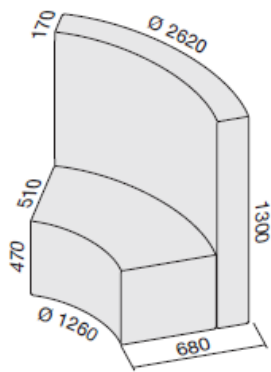

VALEURS D'ABSORPTION

Absorption (α_s) : (Fréquence en Hz) selon NBN ISO 11654 et NBN ISO 354

125	250	500	1000	2000	4000	α_w	Classe
0.20	0.68	0.98	1.07	1.13	1.15	0.90	A

CARACTÉRISTIQUES

	MOOD SLICE (CERCLE INTÉRIEUR)	MOOD SLICE (CERCLE EXTÉRIEUR)
MATÉRIAU	Une structure en bois de 15 mm assemblée avec médium de 6 mm, recouverte d'une mousse de polyéther HR + recouverte de dacron.	
COLORIS	Tissu : 40+ couleurs – standard Lucia ou Blazer (Camira Fabrics) – <i>autres tissus sur demande</i>	
HAUTEUR*	1300 mm	
RADIUS SIÈGE	∅ 1260 mm	∅ 3640 mm
RADIUS DOS	∅ 2620 mm	∅ 2280 mm
POIDS	Selon dimensions	
CONNEXION	Des pièces métalliques	
GARANTIE	<ul style="list-style-type: none">🌀 3 ans contre tout vice de production en usage normal de bureau🌀 Pérennité: 5 ans	

* Voir les modules ci-dessous pour les dimensions et possibilités de combinaison - autres dimensions sur demande

MOOD SLICE

MOOD SLICE x5 (Round Meeting Point)